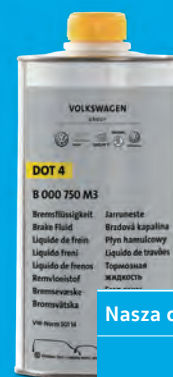

Nasza cena

187 zł

Nr kat.: 5G199800Z

Oryginalne części Volkswagen Płyn hamulcowy

Od stanu płynu hamulcowego zależy prawidłowe funkcjonowanie układu i Twoje bezpieczeństwo, dlatego tak ważna jest jego regularna wymiana. Pojemnik: 1 litr.