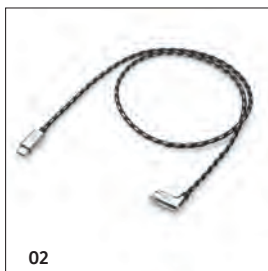

Oryginalne akcesoria Volkswagen

System rejestracji ruchu z jedną kamerą (full HD 30 klatek/s)

Mocowany na szybie przedniej. Dane techniczne:

- aktywność na drodze nagrywana tylko w przypadku zdarzenia,
- przechowywanie zapisu na karcie SD o pojemności 8 GB,
- aktywowany czujnikiem radarowym, wstrząsowym lub manualnie,
- Wi-Fi, GPS, nagrywanie głosu/wyjście dźwiękowe,
- funkcja lokalizacji zaparkowanych pojazdów,
- obraz kontrolny i nagranie dostępne przez bezpłatną aplikację UTR,
- łatwy montaż przez przyklejenie uchwyty do szyby,
- urządzenie można zdjąć z uchwyty.

Nr art.: 000063511D

← Pełną ofertę i ceny sprawdź na vw-sklep.pl

Oryginalne akcesoria Volkswagen

App-Connect do systemu radiowego Composition Colour

(bez ilustracji)

Usługa App-Connect (MirrorLink, Apple CarPlay, Android Autoplay) tylko do samochodów osobowych Volkswagen z fabrycznym systemem Composition Color MIB2 Entry 2020 →.

Nr art.: 5G0054830B

01

02

03

Oryginalne akcesoria Volkswagen

Przewody Premium USB

Specjalnie zaprojektowane do łączenia smartfona lub innych urządzeń przenośnych z systemem Infotainment firmy Volkswagen. Kable mają powłokę tekstylną wysokiej jakości i chromowane metalowe wtyczki, na których umieszczono logo Volkswagena. Dzięki nim możliwe jest korzystanie m.in. z takich funkcji, jak CarPlay w AppConnect lub np. ładowanie podłączonego urządzenia. Kolor: czarny/srebrny.

01 | Przewód Premium USB-C na USB-C

Długość: 70 cm.

Nr kat.: 000051446BC

02 | Przewód Premium USB-C na micro USB

Długość: 70 cm.

Nr kat.: 000051446BA

03 | Przewód Premium USB-A na Apple Light

Długość: 70 cm.

Nr kat.: 000051446BB